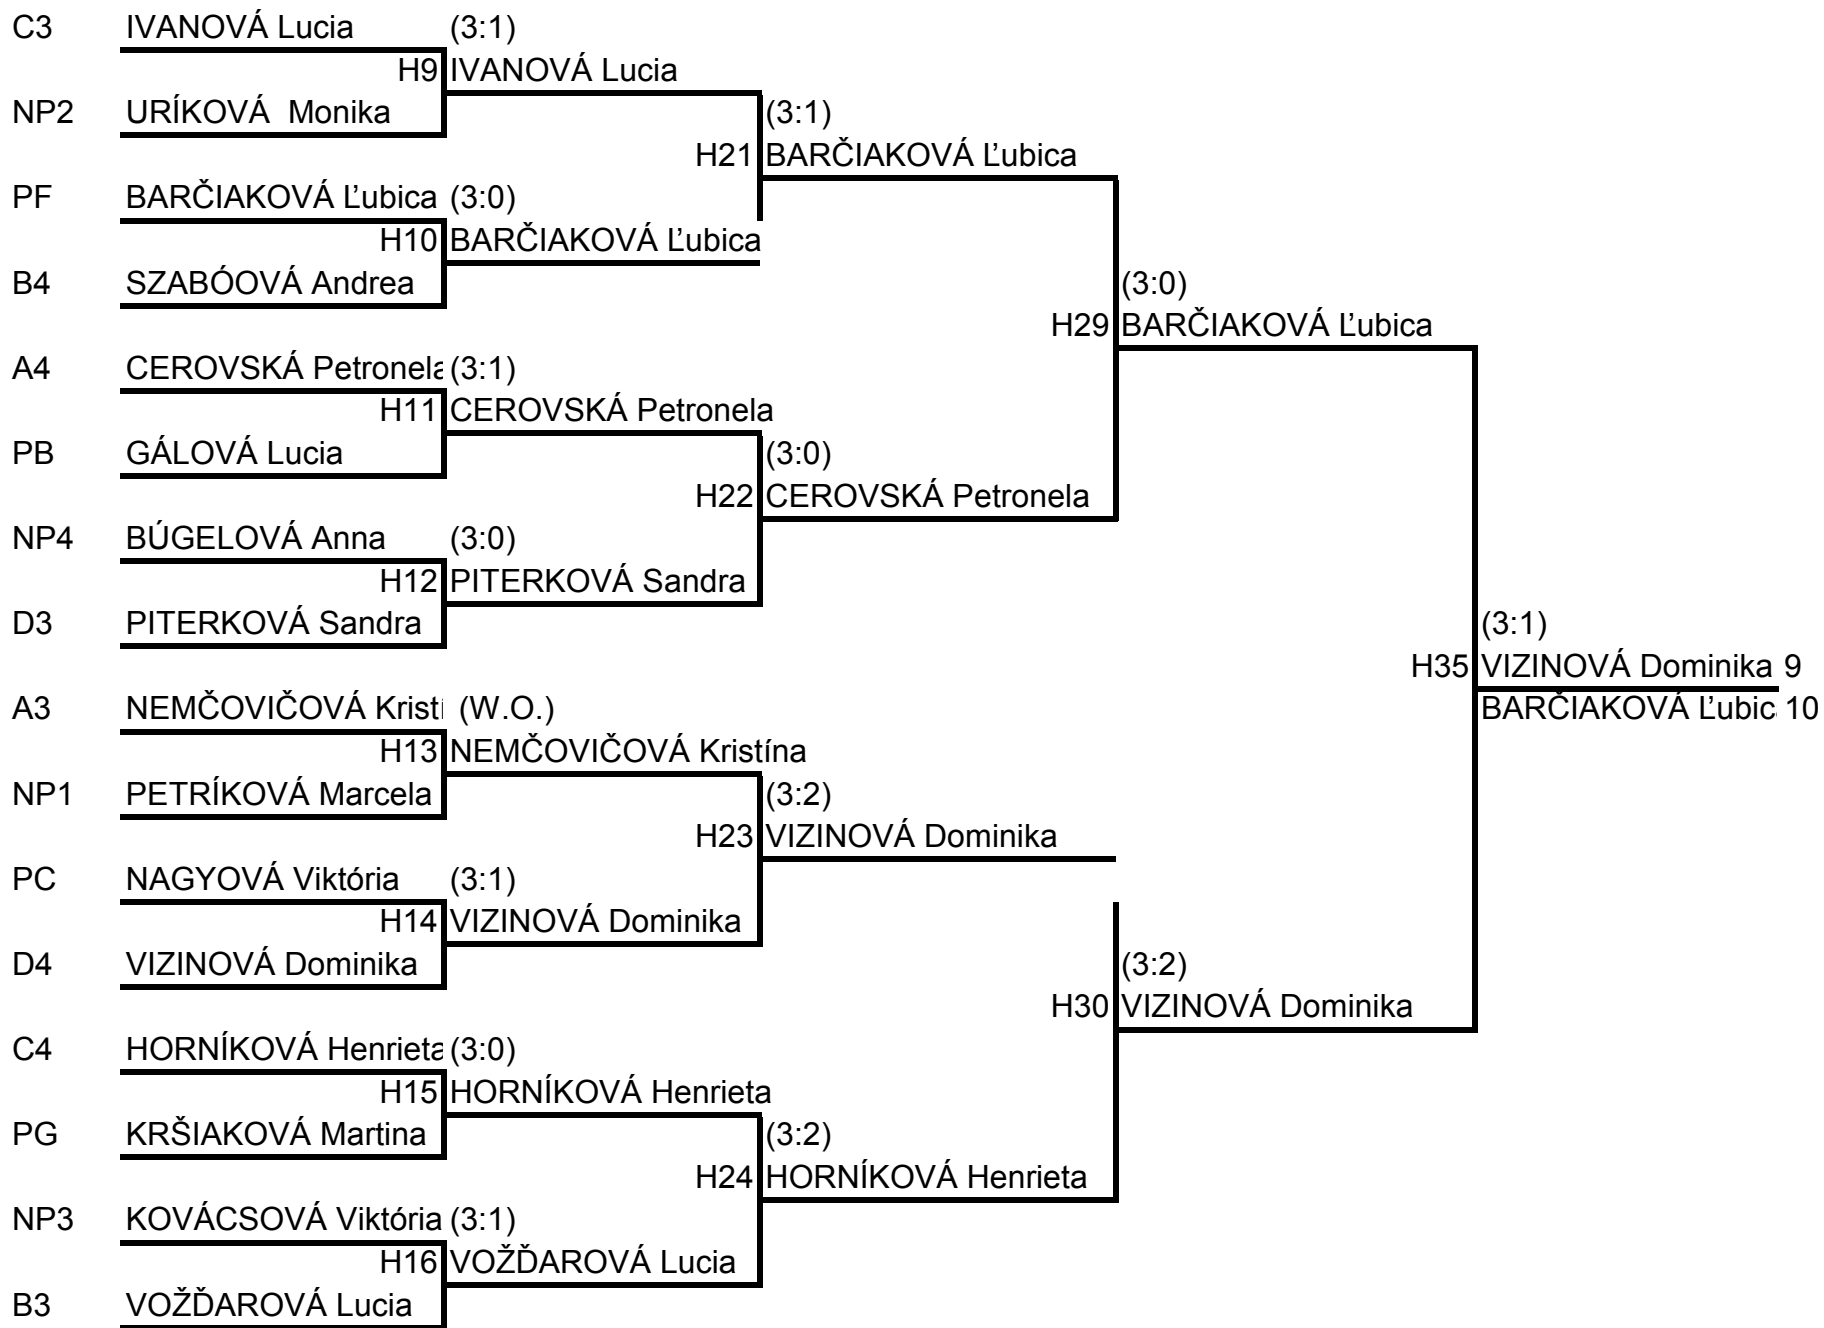

Kvalifikácia A

Kategória:

Dorky

E1	1	HARINGOVÁ Monika	MSK Malacky	(:)	K1	HARINGOVÁ Monika
X	2	X	X			
G2	3	KALINKOVÁ Nina	Medokýš Martin	(3:1)	K2	PETRÍKOVÁ Marcela
J2	4	PETRÍKOVÁ Marcela	VSTK Vranov			
I1	5	BELOPOTOČANOVÁ Katarína	TJ Breza	(3:1)	K3	KRŠIAKOVÁ Martina
F2	6	KRŠIAKOVÁ Martina	STK Nová Baňa/Podlužany			
X	7	X	X	(:)	K4	URÍKOVÁ Monika
H1	8	URÍKOVÁ Monika	TTC Považská Bystrica			
G1	9	GÁLOVÁ Lucia	Imuna Šarišské Michaľany	(:)	K5	GÁLOVÁ Lucia
X	10	X	X			
H2	11	KOVÁCSOVÁ Viktória	Gasto Galanta	(3:1)	K6	KOVÁCSOVÁ Viktória
I2	12	MUCSKOVÁ Simona	Gasto Galanta			
J1	13	NAGYOVÁ Viktória	STK Senec	(3:2)	K7	NAGYOVÁ Viktória
E2	14	VOLANSKÁ Patrícia	VSTK Vranov			
X	15	X	X	(:)	K8	BÚGELOVÁ Anna
F1	16	BÚGELOVÁ Anna	ŠKST Ružomberok