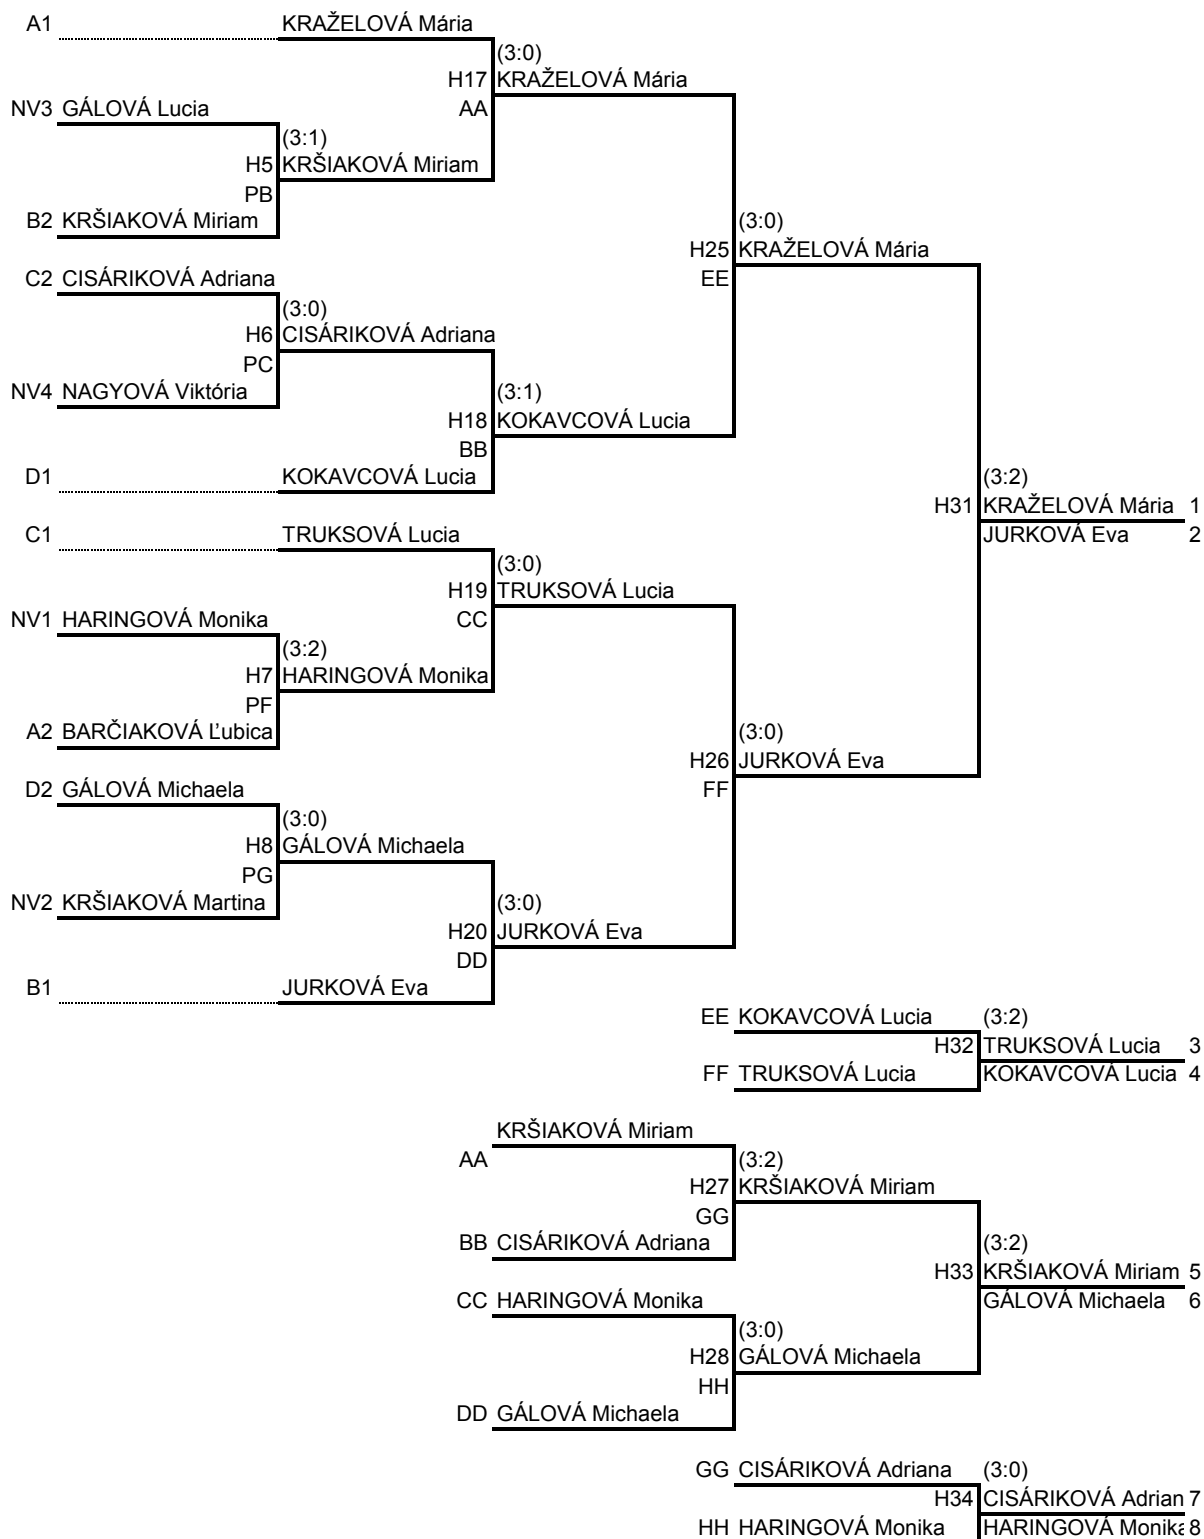

N1	<u>HARINGOVÁ Monika</u> (3:0)	H1	<u>HARINGOVÁ Monika</u>
N2	<u>PETŘÍKOVÁ Marcela</u>		
N3	<u>KRŠIAKOVÁ Martina</u> (3:2)	H2	<u>KRŠIAKOVÁ Martina</u>
N4	<u>URÍKOVÁ Monika</u>		
N5	<u>GÁLOVÁ Lucia</u> (3:0)	H3	<u>GÁLOVÁ Lucia</u>
N6	<u>KOVÁCSOVÁ Viktória</u>		
N7	<u>NAGYOVÁ Viktória</u> (3:0)	H4	<u>NAGYOVÁ Viktória</u>
N8	<u>BÚGELOVÁ Anna</u>