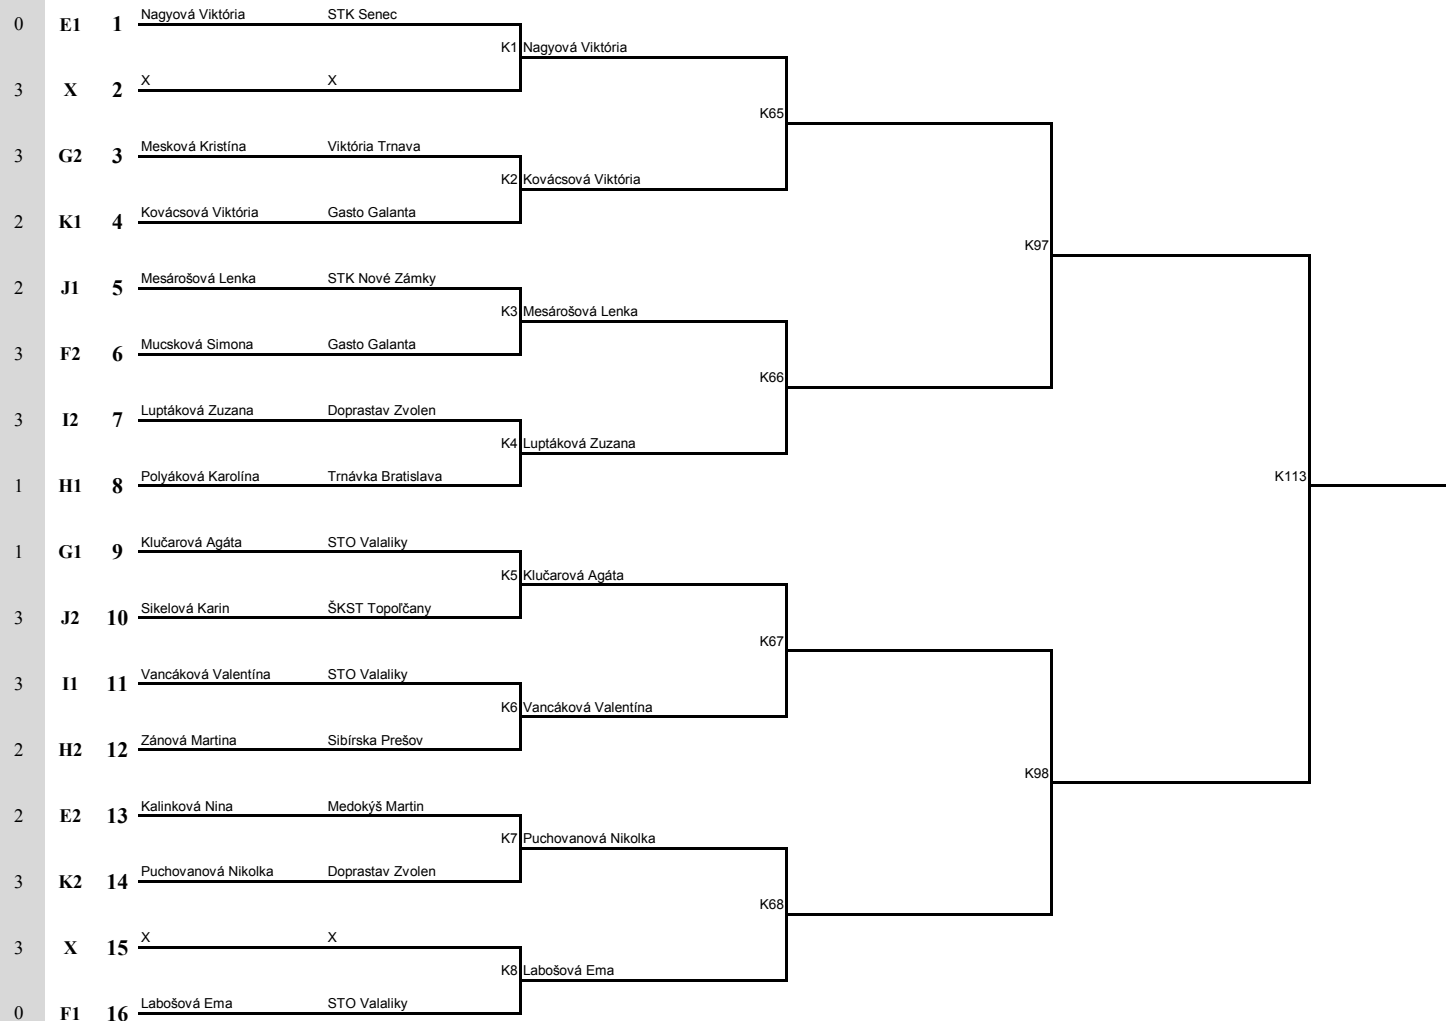

Typ pavuka 16
Počet hráčov 14

vyplniť mena a

Kvalifikácia A

Kategória:

Staršie žiačky Stará Ľubovňa

koš

Herný systém

A