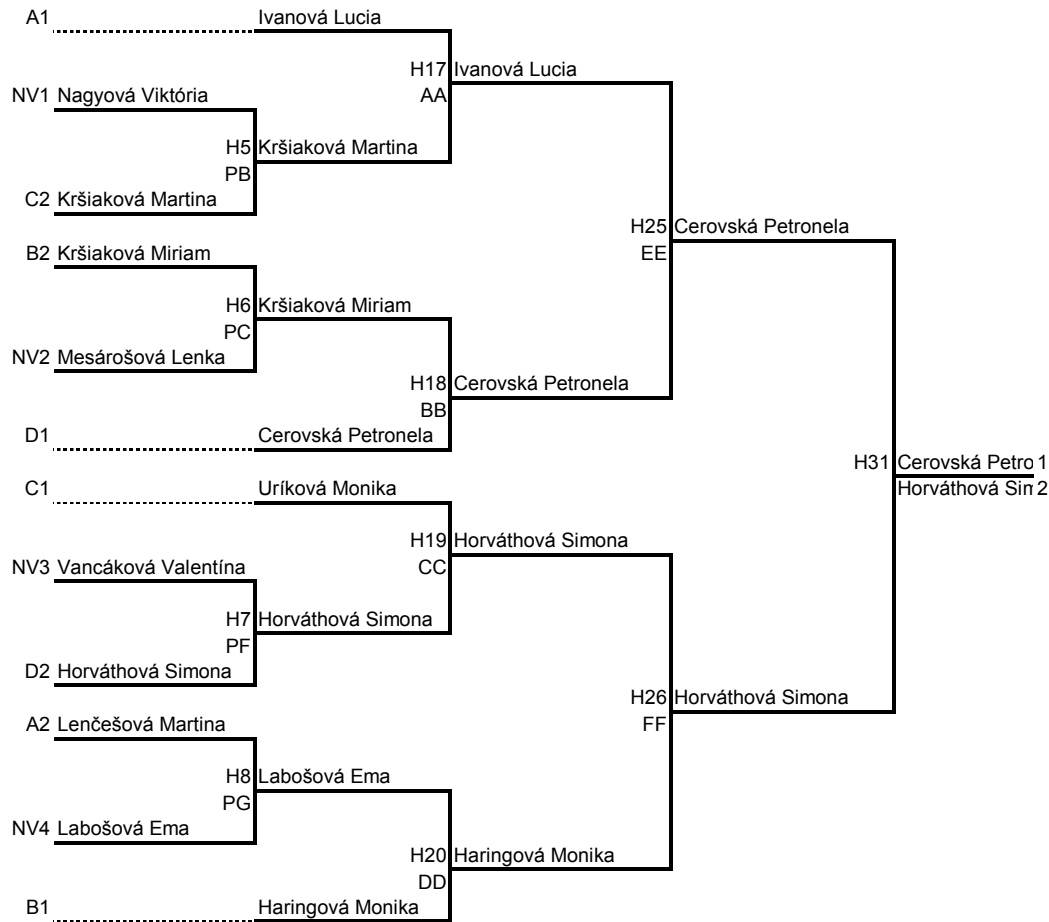

Typ pavuka 16
Počet hráčov 14

vyplniť mena a

Kvalifikácia A

Kategória:

Staršie žiačky Stará Ľubovňa

koš

Herný systém

A

Vyžrebovaný variant

- N1 Nagyová Viktória
H1 Nagyová Viktória
- N2 Kováčsová Viktória
- N3 Mesárošová Lenka
H2 Mesárošová Lenka
- N4 Luptáková Zuzana
- N5 Klučarová Agáta
H3 Vancáková Valentína
- N6 Vancáková Valentína
- N7 Puchovanová Nikolka
H4 Labošová Ema
- N8 Labošová Ema