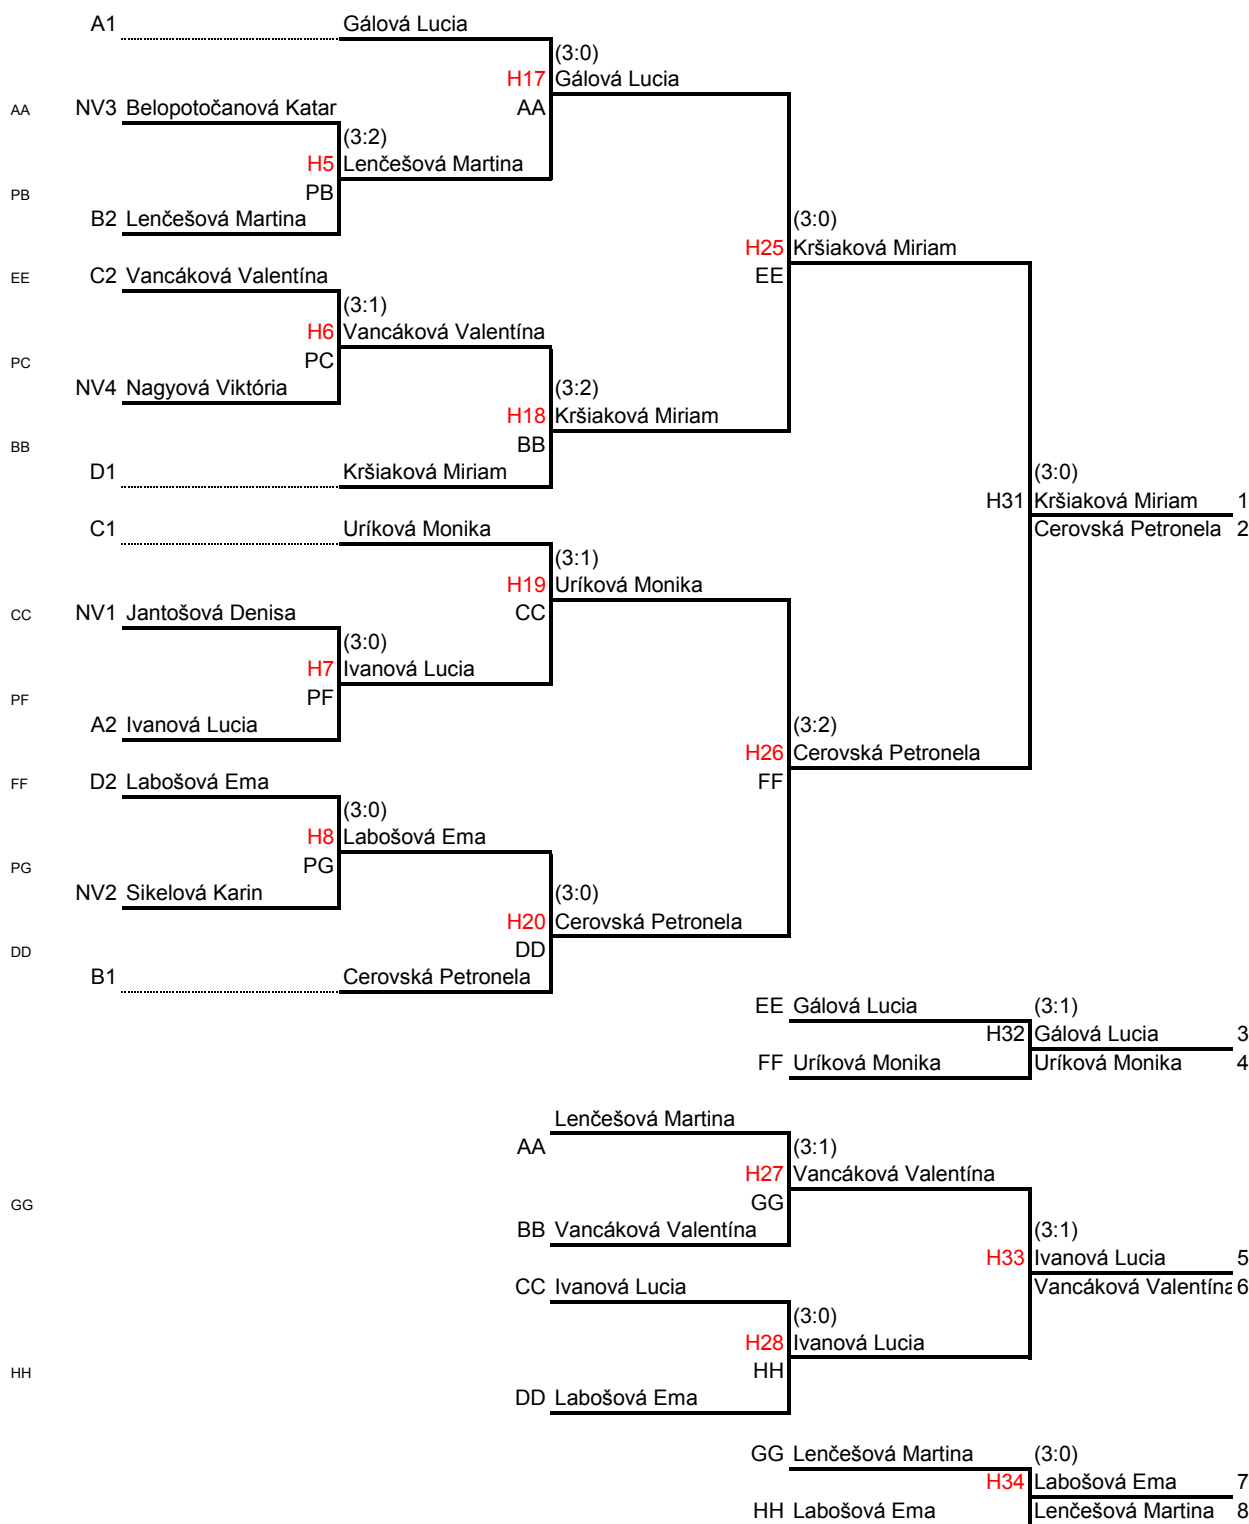

N1	Jantošová Denisa	(3:0)	
NV1	H1 Jantošová Denisa		
NP1	N2 Púchovanová Nikoleta		
N3	Sikelová Karin	(3:2)	
NV2	H2 Sikelová Karin		
NP2	N4 Mesárošová Lenka		
N5	Belopotočanová Katar	(3:0)	
NV3	H3 Belopotočanová Katarína		
NP3	N6 Tomičová Ivana		
N7	Kováčsová Viktória	(3:2)	
NV4	H4 Nagyová Viktória		
NP4	N8 Nagyová Viktória