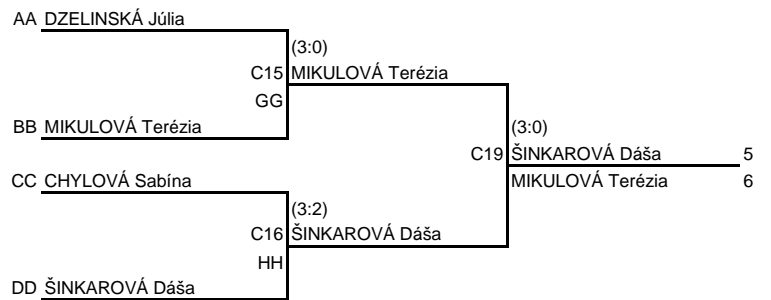

Pavúk pre hrací systém C, počet hráčov 12-31

NASADENÍ - prvých 16

Kategória

NMZ

1 Skupina		A	klub		N	R	1	2	3	4	S	PS	B	P	kolo
NMŽ	1	LABOŠOVÁ Ema	STO Valaliky	1	1		3 : 0	3 : 0	3 : 0	9	0		6	1	I. 1-3, 4-2
	2	DIVINSKÁ Natália	MSTK Tvrdošín	7	7	0 : 3		3 : 1	0 : 3	3	7	0,42857	4	3	II. 1-2, 3-4
	3	HORVÁTHOVÁ Rebe	Interspead Nové Zámky	15	15	0 : 3	1 : 3		0 : 3	1	9	0,11111	3	4	III. 1-4, 2-3
	4	ŠINKAROVÁ Dáša	ŠKST Michalovce	17	19	0 : 3	3 : 0	3 : 0		6	3	2	5	2	

2 Skupina		B	klub		N	R	1	2	3	4	S	PS	B	P	kolo
NMŽ	1	PEKOVÁ Zuzana	Viktória Trnava	2	2		3 : 0	3 : 0	3 : 0	9	0		6	1	I. 1-3, 4-2
	2	TEREZKOVÁ Jana	TJ Čečehov	9	9	0 : 3		3 : 0	3 : 0	6	3	2	5	2	II. 1-2, 3-4
	3	ZAJAČKOVÁ Lucia	Trenčianské Jastrabie	14	14	0 : 3	0 : 3		3 : 1	3	7	0,42857	4	3	III. 1-4, 2-3
	4	BRESTOVIČOVÁ Soľ	STO Valaliky	19	999	0 : 3	0 : 3	1 : 3		1	9	0,11111	3	4