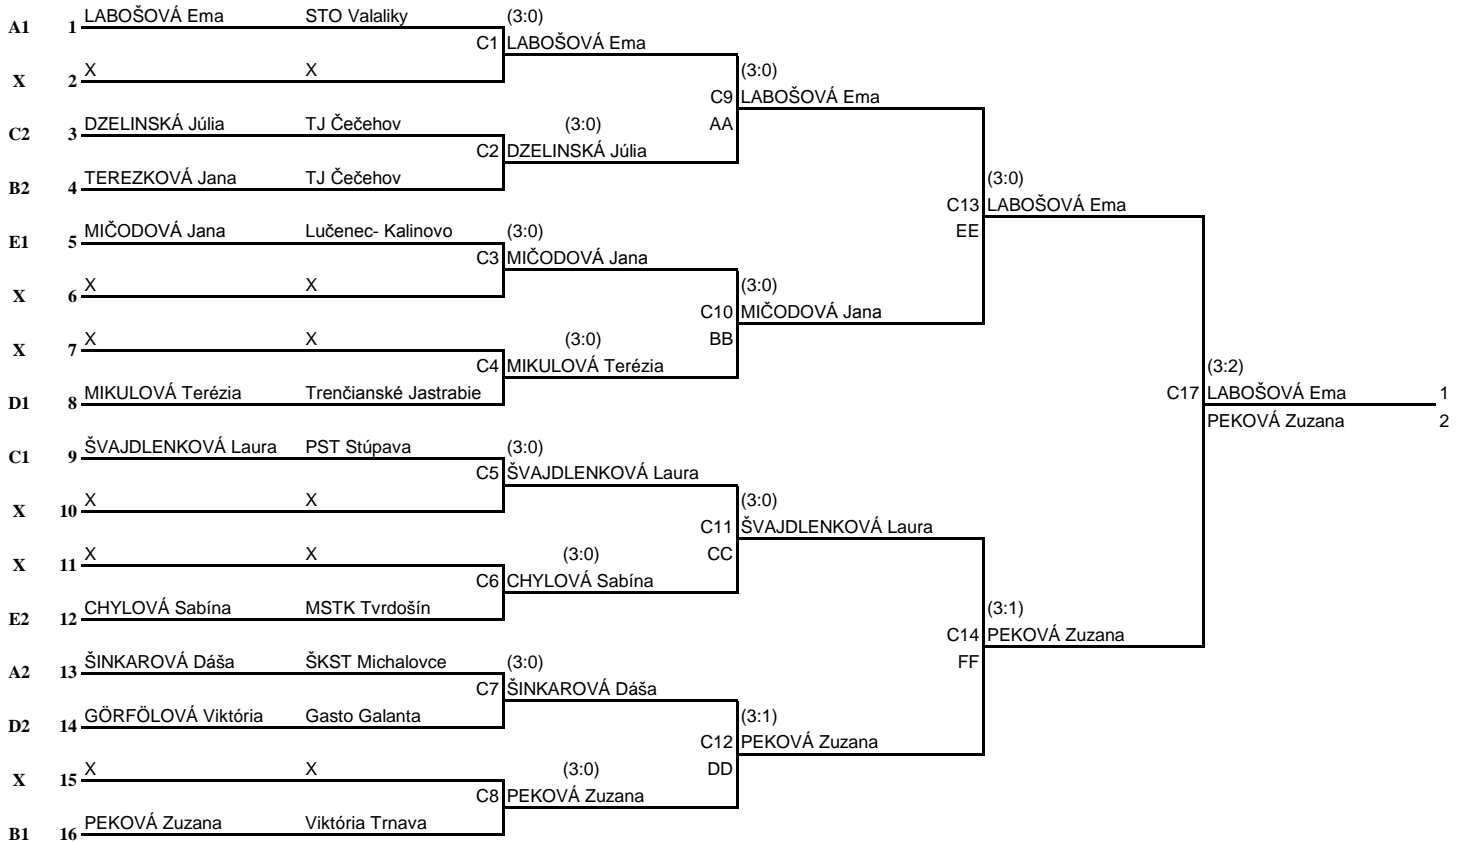

Pavúk pre hrací systém C, počet hráčov 12-31

NASADENÍ - prvých 16

Kategória

NMZ

1 Skupina		A	klub		N	R	1	2	3	4	S	PS	B	P	kolo
NMŽ	1	LABOŠOVÁ Ema	STO Valaliky	1	1		3 : 0	3 : 0	3 : 0	9	0		6	1	I. 1-3, 4-2
	2	DIVINSKÁ Natália	MSTK Tvrdošín	7	7	0 : 3		3 : 1	0 : 3	3	7	0,42857	4	3	II. 1-2, 3-4
	3	HORVÁTHOVÁ Rebe	Interspead Nové Zámky	15	15	0 : 3	1 : 3		0 : 3	1	9	0,11111	3	4	III. 1-4, 2-3
	4	ŠINKAROVÁ Dáša	ŠKST Michalovce	17	19	0 : 3	3 : 0	3 : 0		6	3	2	5	2	

2 Skupina		B	klub		N	R	1	2	3	4	S	PS	B	P	kolo
NMŽ	1	PEKOVÁ Zuzana	Viktória Trnava	2	2		3 : 0	3 : 0	3 : 0	9	0		6	1	I. 1-3, 4-2
	2	TEREZKOVÁ Jana	TJ Čečehov	9	9	0 : 3		3 : 0	3 : 0	6	3	2	5	2	II. 1-2, 3-4
	3	ZAJAČKOVÁ Lucia	Trenčianské Jastrabie	14	14	0 : 3	0 : 3		3 : 1	3	7	0,42857	4	3	III. 1-4, 2-3
	4	BRESTOVIČOVÁ Soľ	STO Valaliky	19	999	0 : 3	0 : 3	1 : 3		1	9	0,11111	3	4